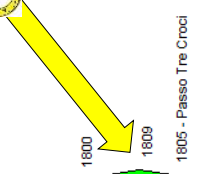

13

Passo Campolongo, da Corvara

Vrijdag

Strong XL →

Climbed Name	Country of departure	km	Min Height	Max Height	Gradient	% average	Difficulty	State
Passo Campolongo	Corvara	6,15	1.568	1.875	307	5,00	192,00	Italy

Passo Giau, da Selva di Cadore

Zaterdag

Extreme & Strong

Climbed Name	Country of departure	Km	Min Height	Max Height	Gradient	% average	Difficulty	State
Passo Giau	Selva di Cadore	10,12	1.314	2.236	922	9,10	849,00	Italy

15

Passo Tre Croci - da Cortina

Zaterdag

Climbed Name	Country of departure	Km	Min Height	Max Height	Gradient	% average	Difficulty	State
16 Passo Tre Croci	Cortina d' Ampezzo	8,10	1.230	1.805	575	7,10	447,00	Italy