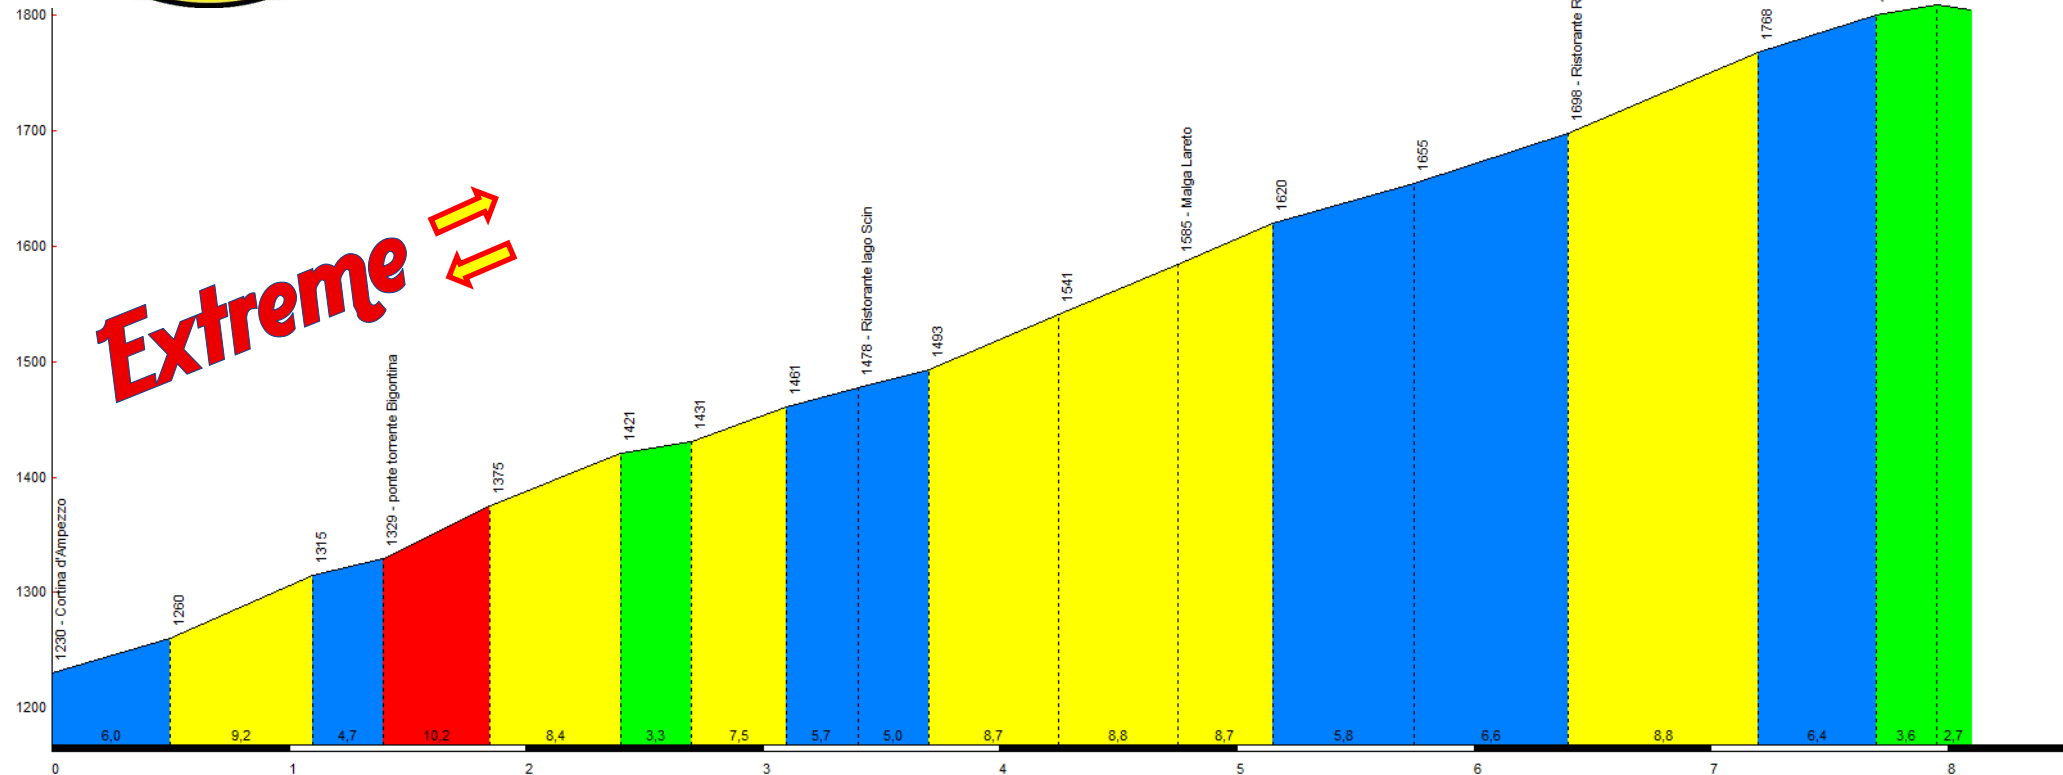

13

Passo Campolongo, da Corvara

Vrijdag

Strong XL →

Climbed Name	Country of departure	km	Min Height	Max Height	Gradient	% average	Difficulty	State
Passo Campolongo	Corvara	6,15	1.568	1.875	307	5,00	192,00	Italy

Passo Giau, da Selva di Cadore

Zaterdag

Extreme & Strong

Climbed Name	Country of departure	Km	Min Height	Max Height	Gradient	% average	Difficulty	State
Passo Giau	Selva di Cadore	10,12	1.314	2.236	922	9,10	849,00	Italy

15

Passo Tre Croci - da Cortina

Zaterdag

Climbed Name	Country of departure	Km	Min Height	Max Height	Gradient	% average	Difficulty	State
16 Passo Tre Croci	Cortina d' Ampezzo	8,10	1.230	1.805	575	7,10	447,00	Italy

Passo Falzarego, da Cortina d' Ampezzo

Zaterdag

splitsing

Strong →

Extreme

2117 - Passo Falzarego

Climbed Name	Country of departure	Km	Min Height	Max Height	Gradient	% average	Difficulty	State
17 Passo Falzarego	Cortina d' Ampezzo	16,40	1.204	2.117	913	5,60	576,00	Italy