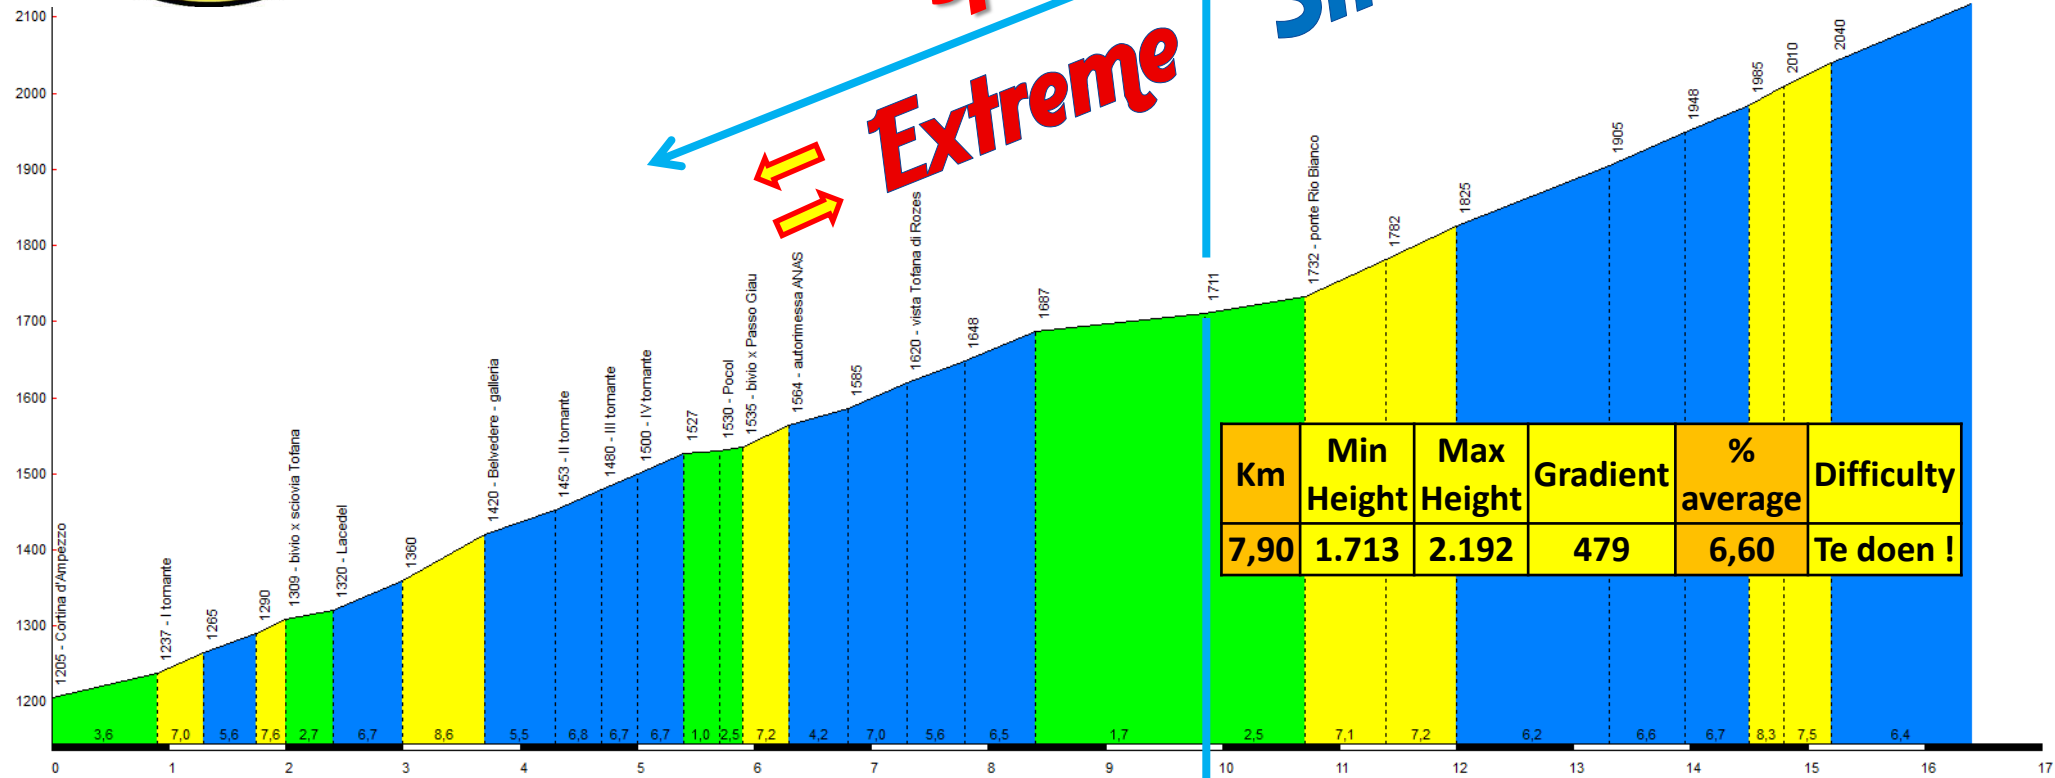

15

Passo Tre Croci - da Cortina

Zaterdag

Climbed Name	Country of departure	Km	Min Height	Max Height	Gradient	% average	Difficulty	State
16 Passo Tre Croci	Cortina d' Ampezzo	8,10	1.230	1.805	575	7,10	447,00	Italy

Passo Falzarego, da Cortina d' Ampezzo

Zaterdag

splitsing

Strong →

Extreme

2117 - Passo Falzarego

Climbed Name	Country of departure	Km	Min Height	Max Height	Gradient	% average	Difficulty	State
17 Passo Falzarego	Cortina d' Ampezzo	16,40	1.204	2.117	913	5,60	576,00	Italy