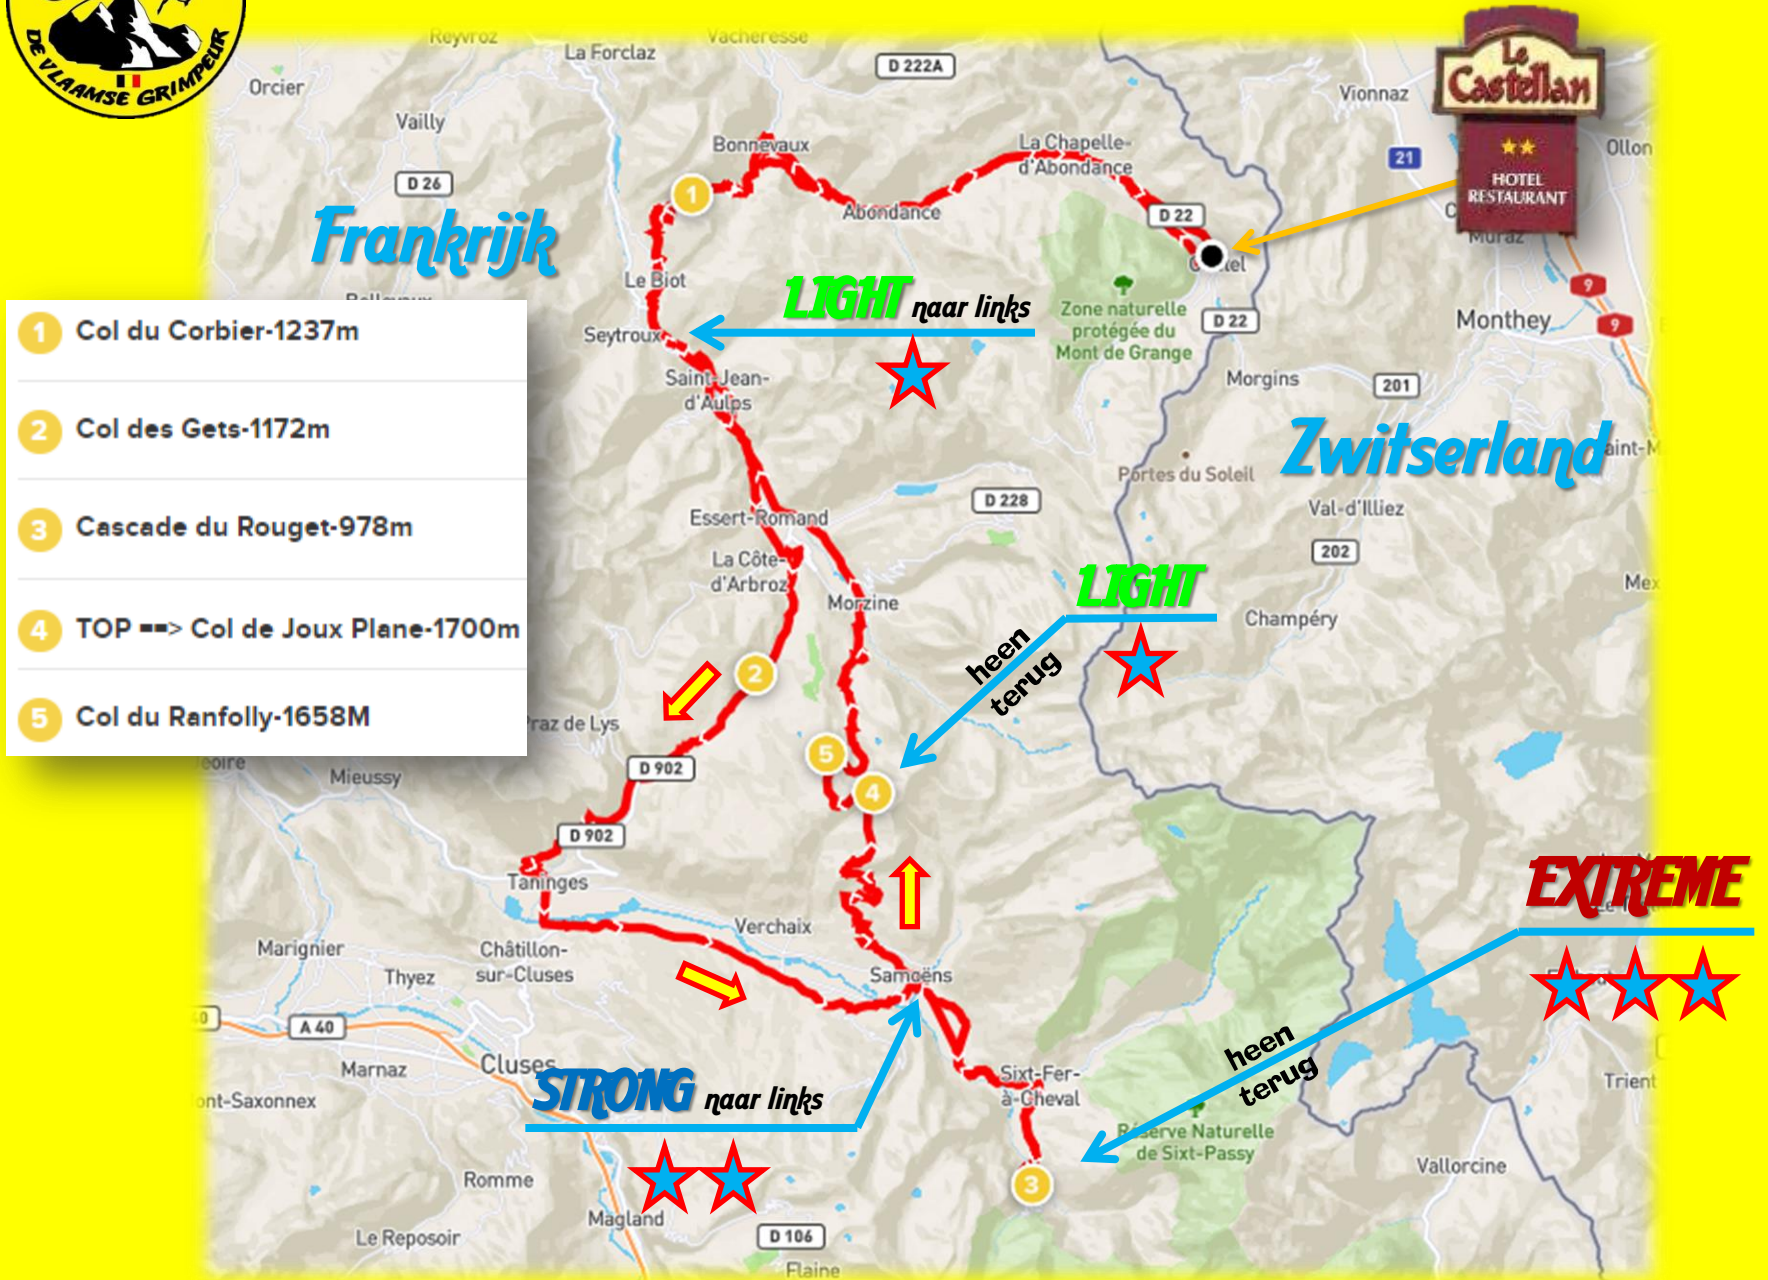

VRIJDAG 19 MEI 2023

& nu het zwaardere werk!

verzamelen voor de rit naar

Col de Joux Plane

keuze tussen

★ **Light** 100 km ~ 2 490 h. meters

★★★ **Strong** 128 km ~ 3 190 h. meters

★★★★ **Extreme** 148 km ~ 3 510 h. meters

VRIJDAG 19 MEI 2023

VRIJDAG 19 MEI 2023

Cascade du Rouget

☆☆ Strong 128 km ~ 3.190 h. meters

☆ Light 68 km ~ 1.470 h. meters

☆☆☆ Extreme 148 km ~ 3.510 h. meters

VRIJDAG 19 MEI 2023

VRIJDAG 19 MEI 2023