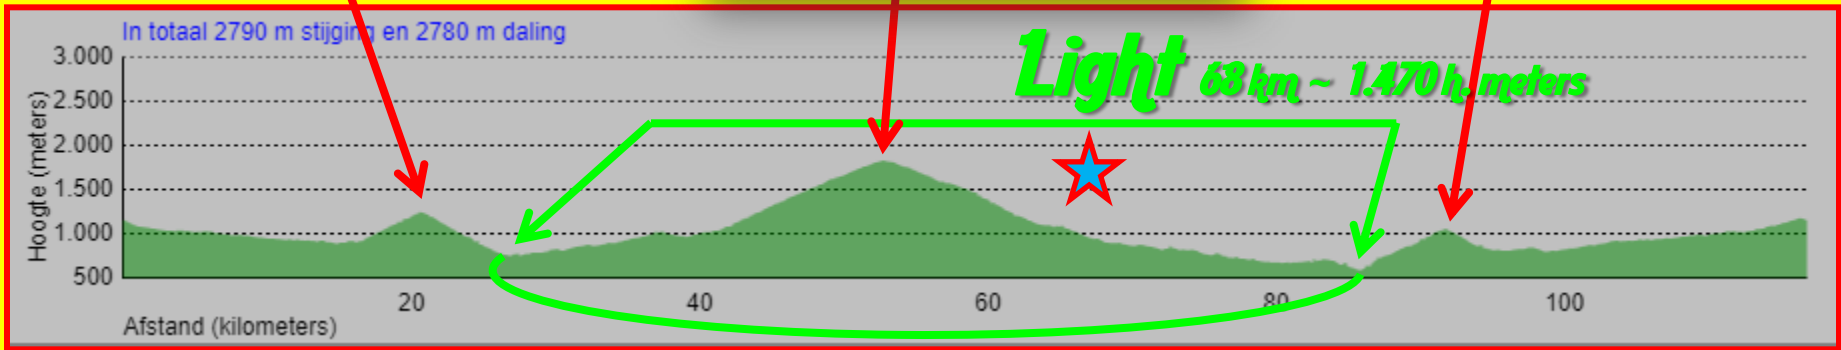

STRONG naar rechts

LIGHT naar rechts

EXTREME

STRONG naar links

- 1 Col du Corbier-1237m
- 2 Col de la Joux Verte-1760M
- 3 Station d'Avoriaz-1800M
- 4 Col du Grand Taillet-1035m

Zwitserland

DONDERDAG 18 MEI 2023

☆☆☆ **Extreme** 117 km ~ 2.790 h. meters

☆☆ **Strong** 104 km ~ 2.600 h. meters

DONDERDAG 18 MEI 2023

Col du Corbier

DONDERDAG 18 MEI 2023

Col de Joux Verte

DONDERDAG 18 MEI 2023

Col du Grand Taillet