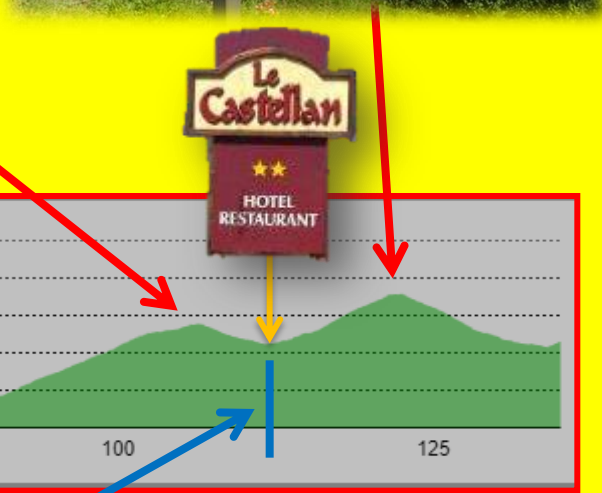

een niet te missen uitdaging

een rit langs het Lac Léman (meer van Genève) over de grens naar

Zwitserland

keuze tussen

★ **Light** 96 km ~ 1 530 h. meters

★★★ **Strong** 111 km ~ 2 030 h. meters

★★★★ **Extreme** 136 km ~ 2 840 h. meters

ZATERDAG 20 MEI 2023

Frankrijk

Zwitserland

LIGHT hier rechtdoor

EXTREME

heen terug

- 1 Col du Grand Taillet-1035m
- 2 GRENS
- 3 Op parcours Tour 2022
- 4 Pas de Morgins-1371m-GRENS
- 5 Col de Bassachaux-1778m

ZATERDAG 20 MEI 2023

★ **Light** 96 km ~ 1.530 h. meters

★★★ **Extreme** 136 km ~ 2.840 h. meters

★★ **Strong** 111 km ~ 2.030 h. meters

ZATERDAG 20 MEI 2023

COL DU GRAND TAILLET
ALTITUDE: 1035 m

ZATERDAG 20 MEI 2023