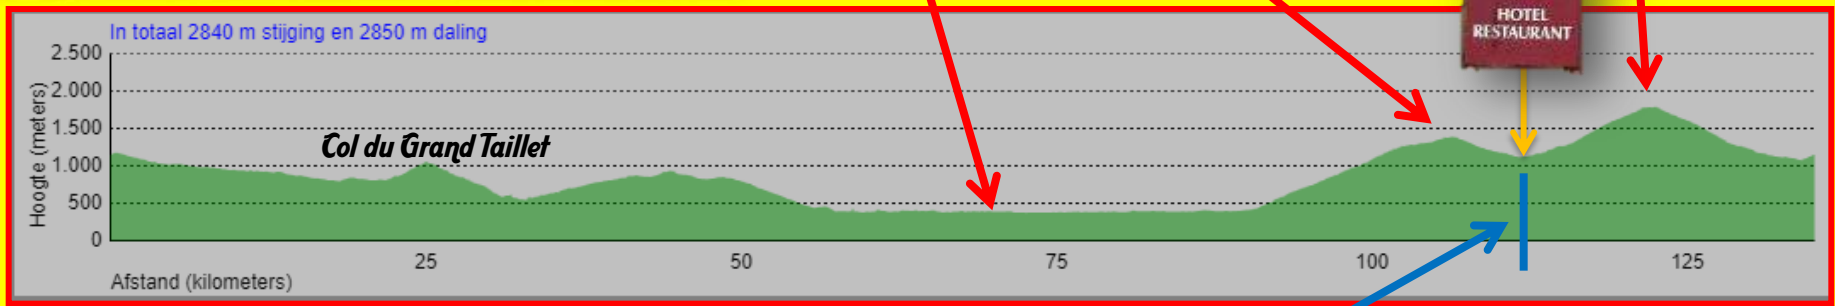

een niet te missen uitdaging

een rit langs het Lac Léman (meer van Genève) over de grens naar

Zwitserland

keuze tussen

★ **Light** 96 km ~ 1 530 h. meters

★★★ **Strong** 111 km ~ 2 030 h. meters

★★★★ **Extreme** 136 km ~ 2 840 h. meters

ZATERDAG 20 MEI 2023

Frankrijk

Zwitserland

LIGHT hier rechtdoor

EXTREME

heen terug

- 1 Col du Grand Taillet-1035m
- 2 GRENS
- 3 Op parcours Tour 2022
- 4 Pas de Morgins-1371m-GRENS
- 5 Col de Bassachaux-1778m

ZATERDAG 20 MEI 2023

★ **Light** 96 km ~ 1.530 h. meters

★★★ **Extreme** 136 km ~ 2.840 h. meters

★★ **Strong** 111 km ~ 2.030 h. meters

ZATERDAG 20 MEI 2023

COL DU GRAND TAILLET
ALTITUDE: 1035 m

ZATERDAG 20 MEI 2023